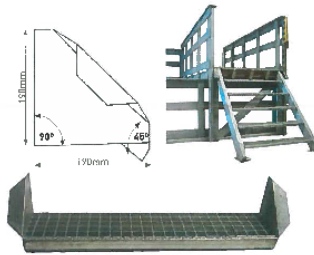

Trinn og Gitterrister i galvanisert stål:

SYSTEMTRAPPER, TRAPPETRINN OG REKKEVERKSYSTEM

5

Trappetrinn og gitterrister

TRINN

	800	900	1000	1000	1200
Bredde mm	800	900	1000	1000	1200
Trinnhøyde mm	243	243	240	273	278
Maskeringsruten	30 x 30	30 x 30	30 x 30	30 x 30	30 x 30
Bærestål mm	13/2	10/2	13/2	13/2	10/2
Vekt kg	5,5	6,1	6,2	6,1	6,2
Varenr.	08-621-833W	08-622-612W	08-623-634	08-644	08-645
Nøbb nr.	40128100	40128119	40128126	40424392	40424437

GITTERRIST

Med åpen rist i varmgalvanisert stål.

	800	900	1300
Bredde mm	800	900	1300
Lengde mm	1000	1000	1000
Maskeringsruten	30 x 30	30 x 30	30 x 30
Bærestål mm	30/2	30/2	30/2
Vekt kg	7,6	19,8	22,0
Varenr.	08-634-412	08-635-413	08-636-414
Nøbb nr.	40128134	40128161	40128159

TRINN

Høyde	Veggslengde	Antal trinn
38 cm	53 cm	1
57 cm	80 cm	2
76 cm	107 cm	3
95 cm	134 cm	4
114 cm	161 cm	5
143 cm	188 cm	6
162 cm	215 cm	7
181 cm	242 cm	8
200 cm	269 cm	9
219 cm	296 cm	10
238 cm	323 cm	11
257 cm	350 cm	12
276 cm	377 cm	13

	900	1000
Bredde mm	900	1000
Trinnhøyde mm	200	200
Vekt kg	3,2	5,8
Varenr.	08-616-NP3	08-611-N102
Nøbb nr.	40128195	40128183

www.stigesenteret.no

61

4. TEKNISK SERVICE

Produsent/importør	Stigesenteret AS
Postadresse	Tomteveien 53
Postnr. og poststed	1618 Fredrikstad
Telefon	69 339500
E-post	post@stigesenteret.no
Internett	www.stigesenteret.no

Det finnes ingen teknisk service på dette produkt.