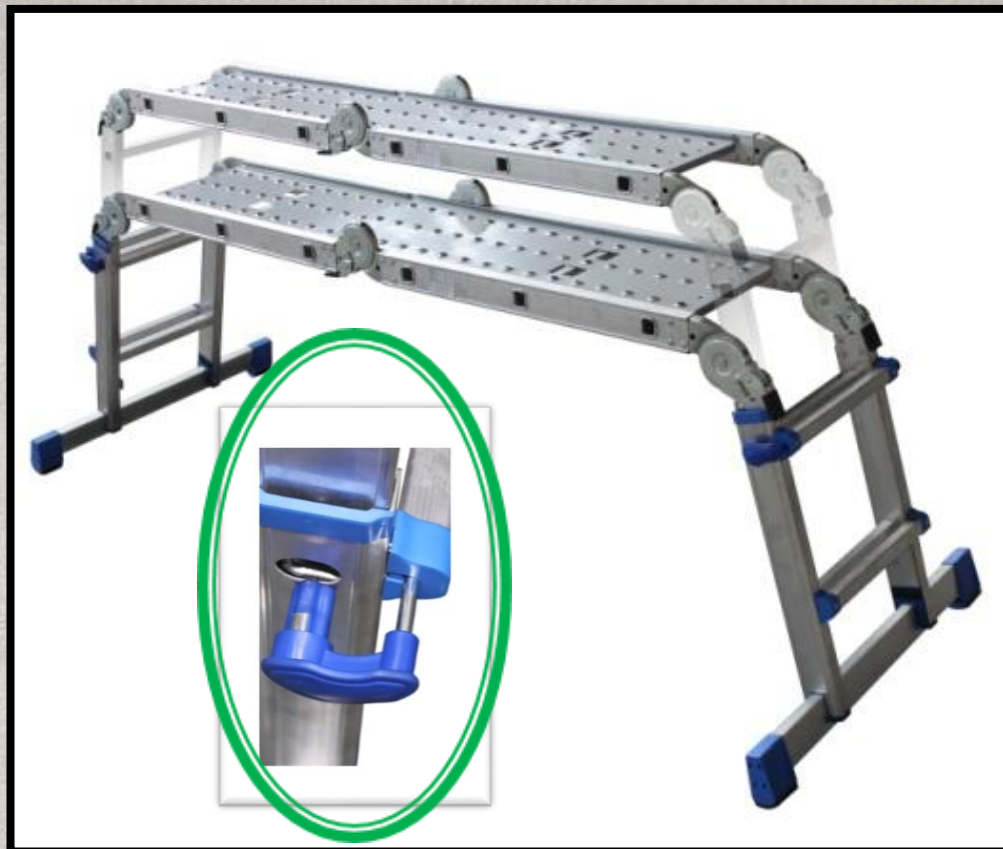

TELESKOPISK LEDDSTIGE MED MULTIFUNKSJON PROFF

NY KRAFTIG PROFF Multi Teleskopisk Leddstige

19-A058 NOBB 4879358 Proff Multi Teleskopisk Leddstige

- A. God og kraftig konstruksjon, passerte alle tester og krav for plattformposisjon.
- B. Ny type ledd med god holdbare, høy styrke
- C. Stige glide beskytter-- redusere brekkasje og friksjonen mellom stige vange og stige benet
- D. Mer handterings vennlig ,beskytte fingeren fra skrape kantere under drift.
- E. Forbedret låssystem, bygget i hard alu kjerne for å forhindre låsetappen å bli hengende i låsen.