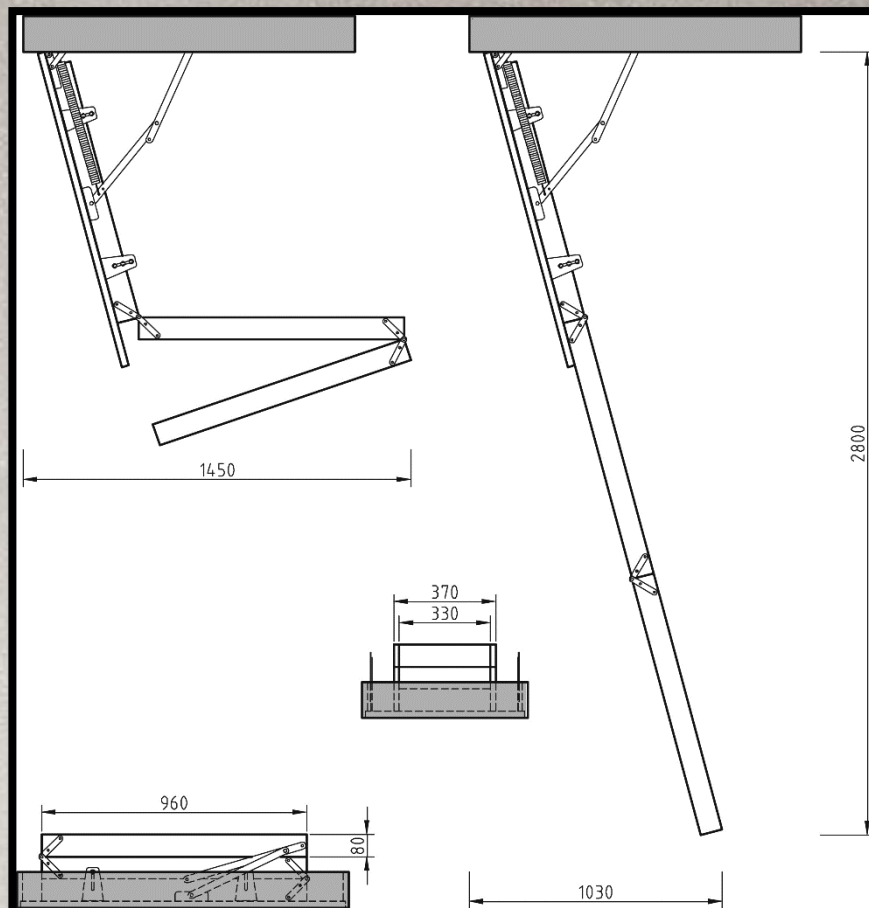

# STIGESENTERETS LOFTSTRAPP OG KOTTLUKE

PRÆKTISK OG ENKEL LEVERES MED 4 CM ISOLASJON

Max takhøyde 2,90m  
Kappes til ønsket lengde

12-12055-ISO Loftstrapp 120x54cm  
Iso 4cm Leveres med 3 delt tre stige

12-57055 ISO Kottluke termo  
70x54cm iso 4cm

12-59055 IS Kottluke termo  
90x54cm iso 4cm

**FORHANDLER**