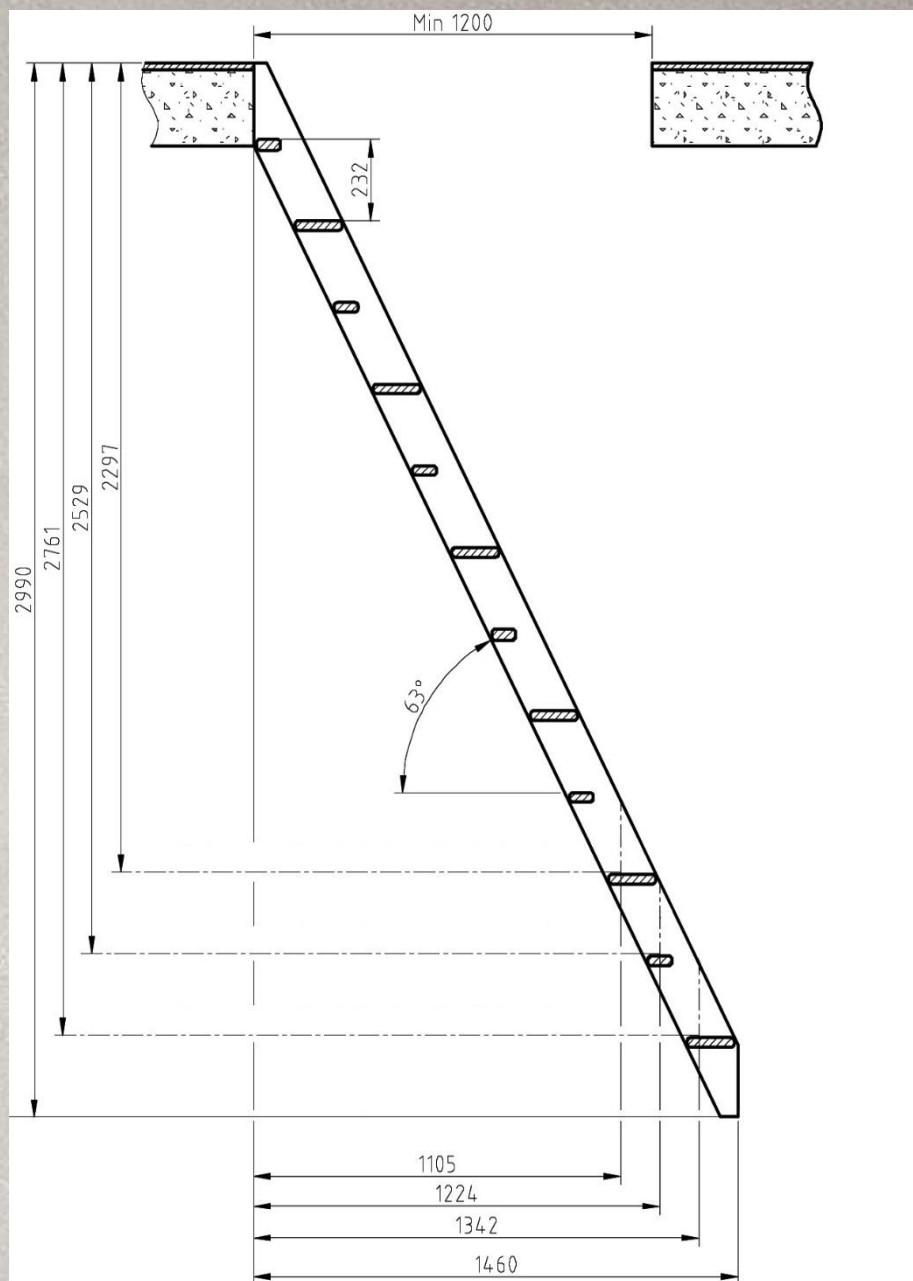

# STIGESENTERETS HEMSETRAPP UBEHANDLET

MODEL OSLO LEVERES FLATPÅKKET MED ENKET REKKVERK

12-MK 280 Hemsetrapp B 54,5 XL 290cm 13 trinn  
Passer til høyder 0,45 til 2,99m tilpasses på stedet

**FORHANDLER**